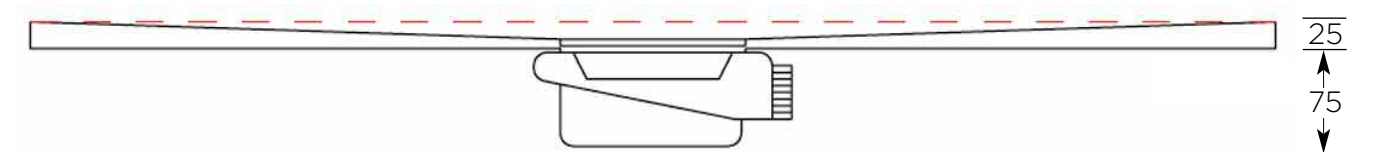

BASALT BLACK
satin

NERO
satin

Weitere Sorten und Maße auf Anfrage.

NEOLITH® Keramik-Duschtassen

Ablaufkappe Edelstahl

Ablaufkappe Farbe

Formate | Stärken Duschtassen

Funktionseinheit Tempoplex 80 (0,64 l/sek)