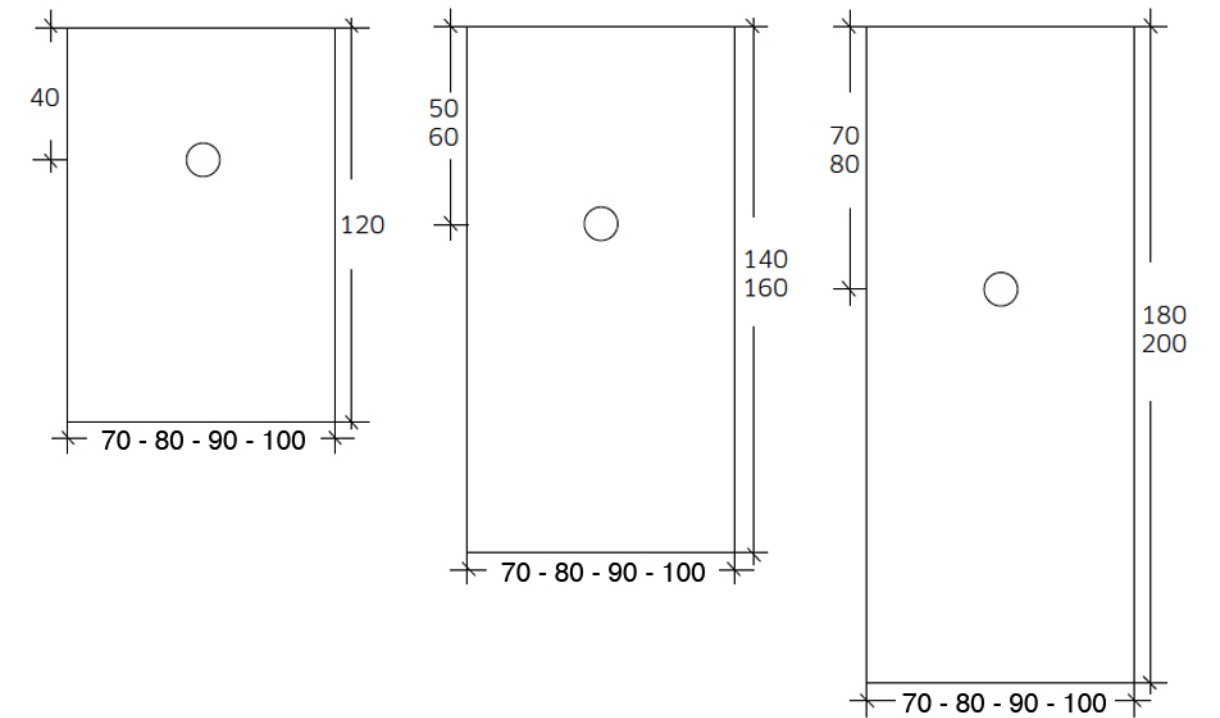

BASALT BLACK
satin

NERO
satin

Weitere Sorten und Maße auf Anfrage.

NEOLITH® Keramik-Duschtassen

Ablaufkappe Edelstahl

Ablaufkappe Farbe

Formate | Stärken Duschtassen

Funktionseinheit Tempoplex 80 (0,64 l/sek)